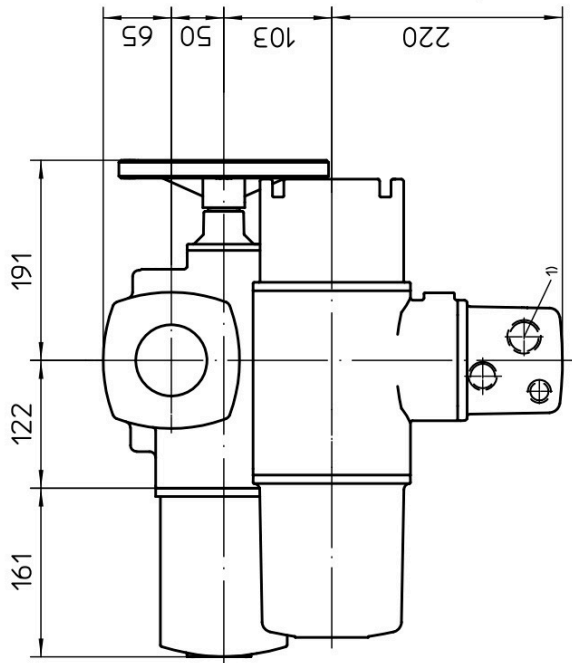

Unterseite SM  
 =Abtrieb B.C.E  
 Base of SM  
 =Output drive B.C.E

1) Gewinde für Kabeleinführungen  
 gemäß Auftragsbestätigung bzw.  
 techn. Datenblatt  
 Threads for cable entries  
 according to order acknow-  
 ledgement or techn. data

Ausführung mit therm. Überstromrelais  
 Version with thermal overload relay

Alle Maße in mm  
 All dimensions in mm

Für alle übrigen Maße der Stellantriebe/Getriebe siehe Maßblatt neuester Ausgabe  
 For all other dimensions of actuators/gear boxes refer to latest issue of dimension sheet

SCHWARZ® SCHWARZ INTERNATIONAL GMBH		SM(R)12/SC01		U3.3168	
Art-Nr.	Maßstab	Name		Blatt-Nr.	
1)	1:5	Duffner		1	
ISO 2768 - mK		Emenegger		Anz. 1	
		Duffner			
		SCHWARZ INTERNATIONAL GMBH			
		BAUHOFSTR.8,			
		38678 CLAUSTRAL-ZELLERFELD			
		TEL:+49-5323-9634538			
		FAX:+49-5323-9634539			
01	03/2015	2015-03-02	Duf		
Zust.	Änderung	Datum	Name		