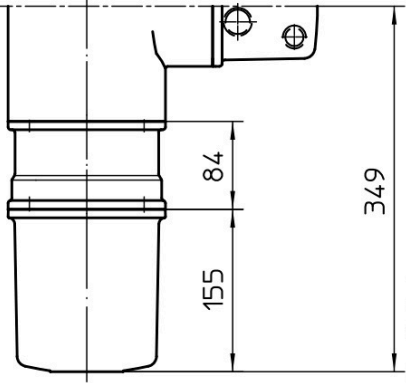

Unterseite SM  
 =Abtrieb B.C.E  
 Base of SM  
 =Output drive B.C.E

1) Gewinde für Kabeleinführungen  
 gemäß Auftragsbestätigung bzw.  
 techn. Datenblatt  
 Threads for cable entries  
 according to order acknow-  
 ledgement or techn. data

Ausführung mit therm. Überstromrelais  
 Version with thermal overload relay

Alle Maße in mm  
 All dimensions in mm

Für alle übrigen Maße der Stellantriebe/Getriebe siehe Maßblatt neuester Ausgabe  
 For all other dimensions of actuators/gear boxes refer to latest issue of dimension sheet

SCHWARZ® SCHWARZ INTERNATIONAL GMBH		SM(R)12/SC01		U3.3168	
Art-Nr.	Maßstab	Name		Blatt-Nr.	
1)	1:5	Duffner		1	
ISO 2768 - mK		Emenegger		Anz. 1	
		Duffner			
		SCHWARZ INTERNATIONAL GMBH			
		BAUHOFSTR.8,			
		38678 CLAUSTRAL-ZELLERFELD			
		TEL:+49-5323-9634538			
		FAX:+49-5323-9634539			
01	03/2015	2015-03-02	Duf		
Zust.	Änderung	Datum	Name		